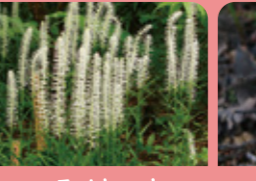

サクラソウ 4月

ナニワイバラ 5月

牧野博士
命名種

ドウダンツツジ 4月

オンツツジ 4月

牧野博士
命名種

シハイスミレ 3~4月

コバノミツツジ 3月中旬~4月

タチツボスミレ 3~4月

セントウソウ 2~4月

牧野博士
命名種

オキナグサ(花・種) 4~5月

ヤマリソウ 3~4月

牧野博士
命名種

オオミスミソウ 3~4月

クリンソウ 4~5月

シライトソウ 4~5月

ユキザサ 4月

ヤマトグサ 4月

牧野博士
命名種

春の牧野公園は
サクラも必見!!
※P05参照