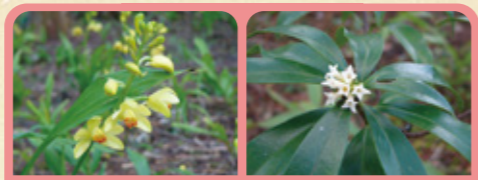

3月~5月

春

Plants of MAKINO PARK
in Spring

園内各所で
見られます!

ヤマシャクヤク 4月
ベニバナヤマシャクヤク 5月

ガンゼキラン 5~6月
コショウノキ 2~3月

ショウジョウバカマ 4月

ハルリンドウ 3~4月

シャガ 4月

ミツマタ 3月

ヒトリズカ 3~4月

ユキモチソウ 4月

牧野博士
命名種

ムサンアブミ 3~5月

アオテンナンショウ 5月

コガクウツギ 5月