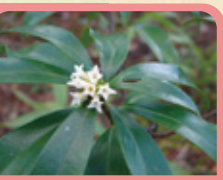

3月~5月

春

Plants of MAKINO PARK
in Spring

園内各所で
見られます!

ヤマシャクヤク 4月
ベニバナヤマシャクヤク 5月

ガンゼキラン 5~6月

コショウノキ 2~3月

ショウジョウバカマ 4月

ハルリンドウ 3~4月

シャガ 4月

ミツマタ 3月

ヒトリシズカ 3~4月

ユキモチソウ 4月

ムサンアブミ 3~5月

アオテンナンショウ 5月

牧野博士命名種